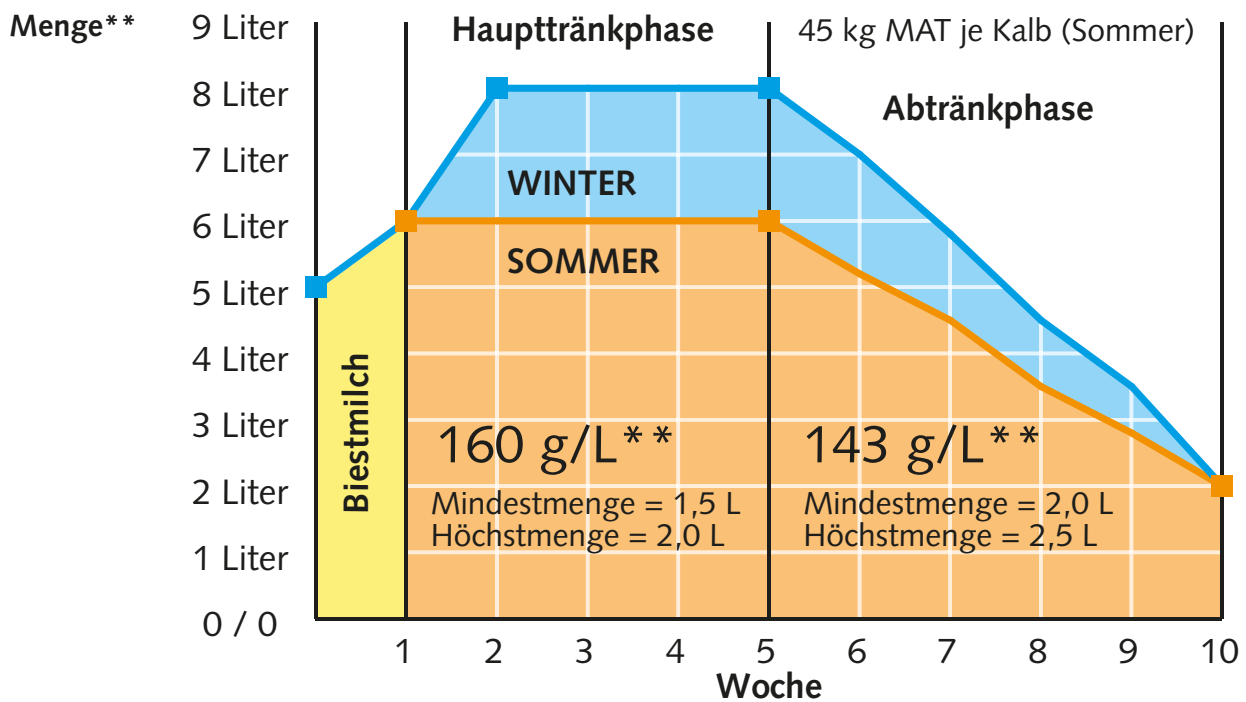

Tränkeplan Sommer / Winter unter Außenklimabedingungen bei intensiver Fütterung

** Der Automat dosiert die eingestellte Tränkemenge als Wasser und gibt die eingestellte Pulvermenge je Liter Wasser dazu.